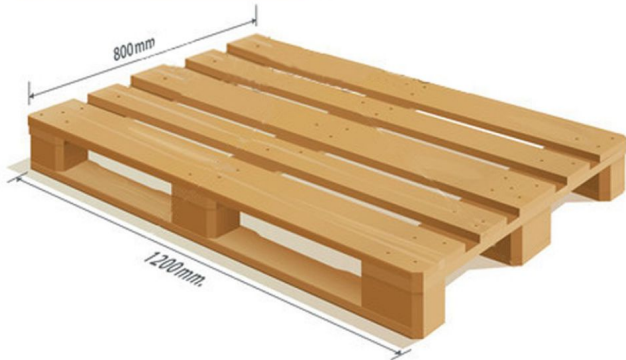

Pallet gỗ

Pallet gỗ là loại pallet có giá thành thấp nhất, chịu lực rất cao, ngoài ra pallet gỗ còn có thể tự sửa mà không cần đầu tư máy móc.

Pallet gỗ còn có hàng loạt tính ưu điểm như :

- Pallet gỗ giá rẻ, pallet gỗ rất bền chịu được nắng mưa.
- Pallet gỗ gia công rất nhanh, pallet gỗ đóng theo yêu cầu tự mình thiết kế.
- Pallet gỗ vân gỗ rất đẹp, pallet gỗ có hình thù và chất liệu đa dạng

CÔNG TY TNHH SX - TM - DV VIỆT TRƯỜNG HẢI

Địa chỉ: Tổ 14, Ấp Xá Mách, Xã Lai Uyên, Huyện Bàu Bàng, Tỉnh Bình Dương
Tel: (0274) 3551 919 - Hotline: 0909.830.405
Email: info@viettruonghai.com