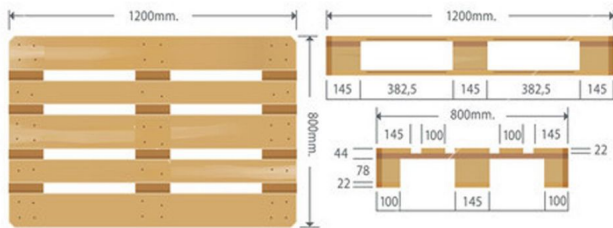

CÔNG TY TNHH SX - TM - DV VIỆT TRƯỜNG HẢI

Địa chỉ: Tổ 14, Ấp Xà Mách, Xã Lai Uyên, Huyện Bàu Bàng, Tỉnh Bình Dương

Tel: (0274) 3551 919 - Hotline: 0909.830.405

Email: info@viettruonghai.com

Pallet gỗ

Pallet gỗ là loại pallet có giá thành thấp nhất, chịu lực rất cao, ngoài ra pallet gỗ còn có thể tự sửa mà không cần đầu tư máy móc.