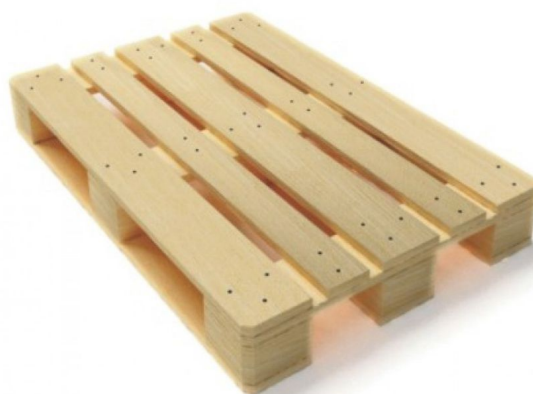

Pallet gỗ

Chúng tôi chuyên cung cấp các loại Pallet gỗ:

- Pallet gỗ
- Pallet 2 hướng nâng,
- Pallet 4 hướng nâng
- Thùng kiện gỗ
- Pallet gỗ sản xuất theo yêu cầu bản vẽ

CÔNG TY TNHH SX - TM - DV VIỆT TRƯỜNG HẢI

Địa chỉ: Tổ 14, Ấp Xá Mách, Xã Lai Uyên, Huyện Bàu Bàng, Tỉnh Bình Dương
Tel: (0274) 3551 919 - Hotline: 0909.830.405
Email: info@viettruonghai.com